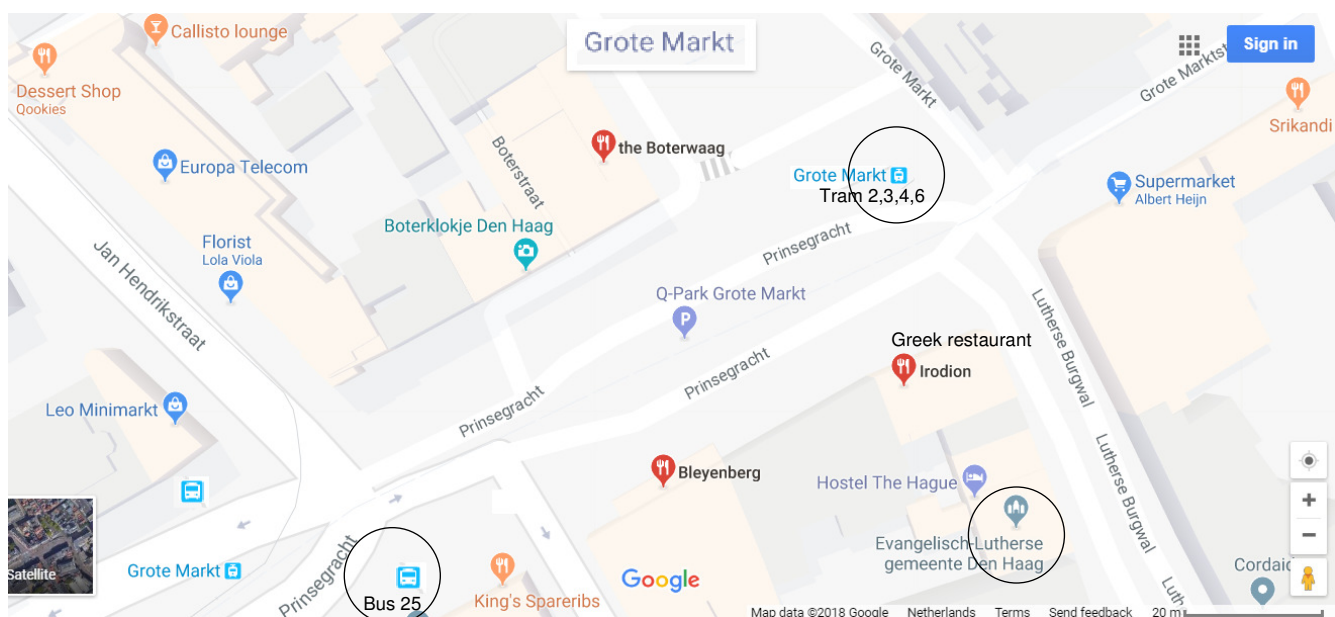

LUTHERSE KERK Route en parkeersituatie

ADRES

Evangelisch-Lutherse Kerk
(Evangelisch-Lutherse Gemeente Den Haag)
Lutherse Burgwal 9, 2512 CB, Den Haag
<http://www.luthersekerk-den Haag.nl/>

Rolstoeltoegang via Lutherse Burgwal 7.
Graag voorafgaand contact:
070 363 4102 of kdrdecorrales@live.com

OPENBAAR VERVOER

TRAMS 2, 3, 4, 6

- Via Den Haag Centraal Station:
- Tram 2 naar Kraayenstein (vanuit Leidschendam)
- Tram 3 naar Loosduinen (vanuit Zoetermeer)
- Tram 4 naar De Uithof (vanuit Zoetermeer)
- Tram 6 naar Leyenburg (vanuit Leidschendam)
- Tramhalte Grote Markt
- In tunnel. Trappen, roltrap en lift aanwezig.

BUS 25

- Vanaf Lozerlaan (naar Grote Markt), Den Haag
- Bushalte Grote Markt

HTM Openbaar vervoersbedrijf Den Haag <https://www.htm.nl/>

PLAN JE REIS MET <https://9292.nl/>

LUTHERSE KERK Route en parkeersituatie